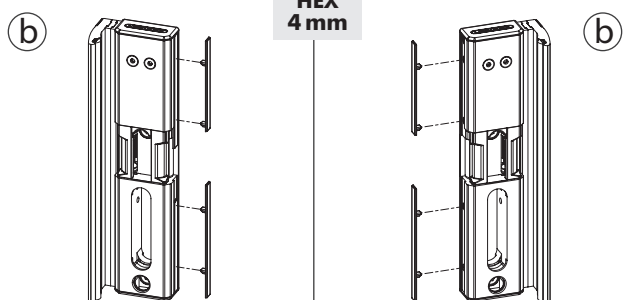

② Gate profile dimensions

A = 40 mm
1- 5/8"

A = 50 mm
2"

A = 60 mm
2- 3/8"

③ Left or right mounting

HEX
4 mm

④ Mounting

⑤ Connecting

*Optional SlimStone keypad

Technical specifications

U: 12 V AC/DC
I: 1,25 A
U: 24 V AC/DC
I: 0,62 A
P: 15 W

LOCINOX[®]
WWW.LOCINOX.COM

Doc. Nr.: MANU-000374

* M A N U - 0 0 0 3 7 4 *

Locinox nv • Mannebeekstraat 21 • B-8790 Waregem • Belgium
Tel. +32 (0)56 77 27 66 • Fax. +32 (0)56 77 69 26 • E-mail: locinox@locinox.com